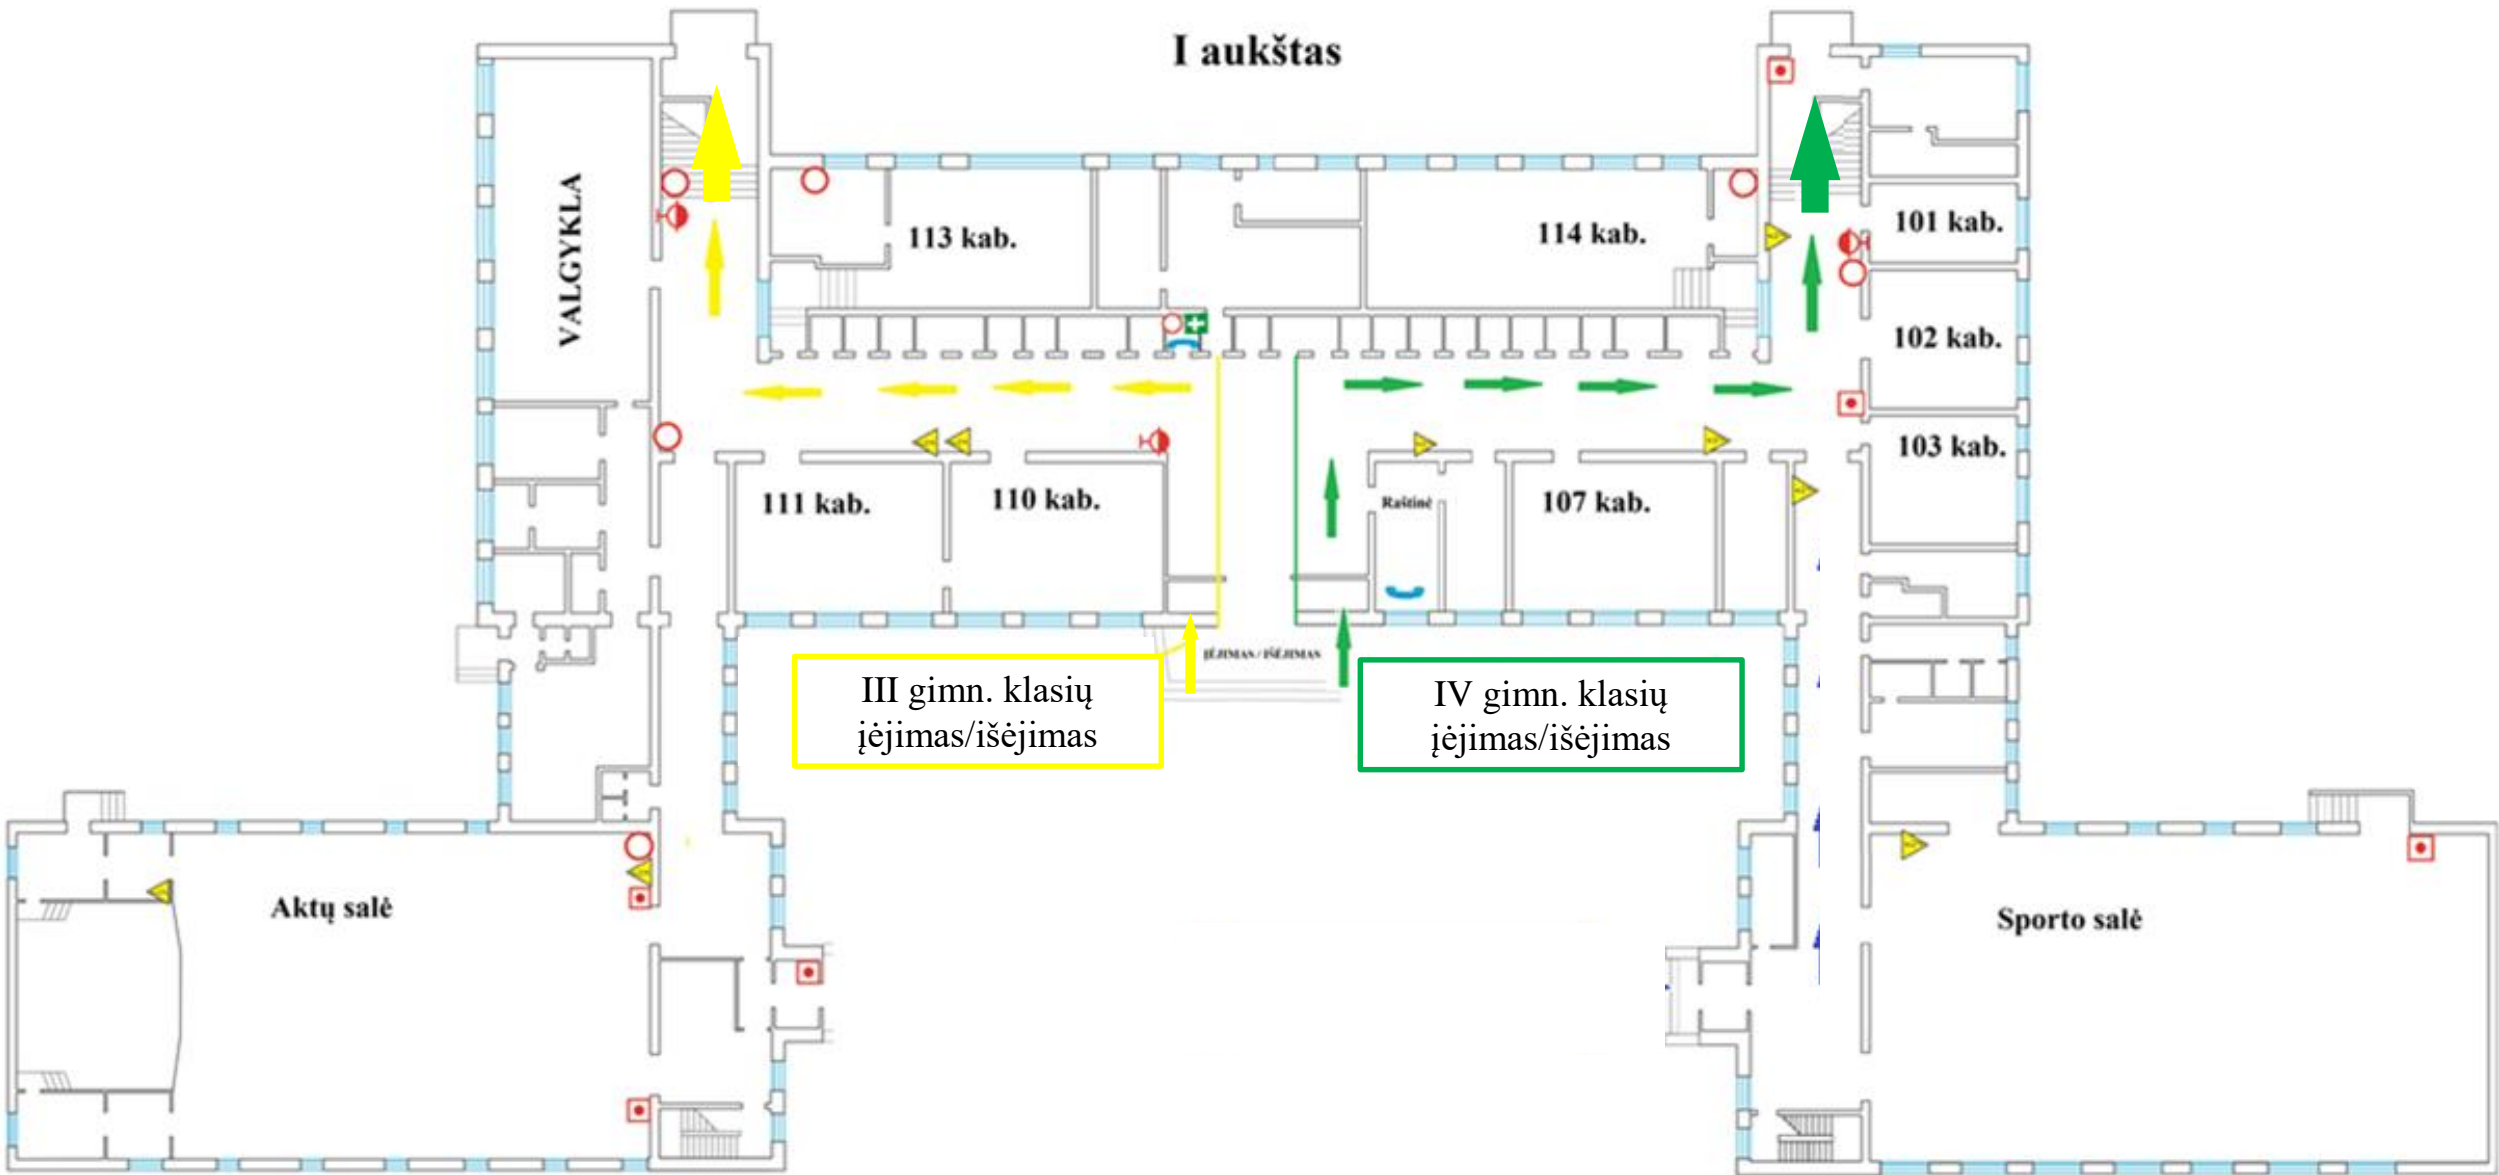

Mokymosi vieta:

II aukštas

III(11) klasės:

IIIa – 200 kab.,

IIIb – 202 kab.,

IIIc – 203 kab.

IV aukštas

IV(12) klasės:

IVa – 409 kab.,

IVb – 411 kab.,

IVc – 412 kab.,

IVd – 415 kab.

Mokinių srautų judėjimas mokykloje

Praėjimo NĖRA